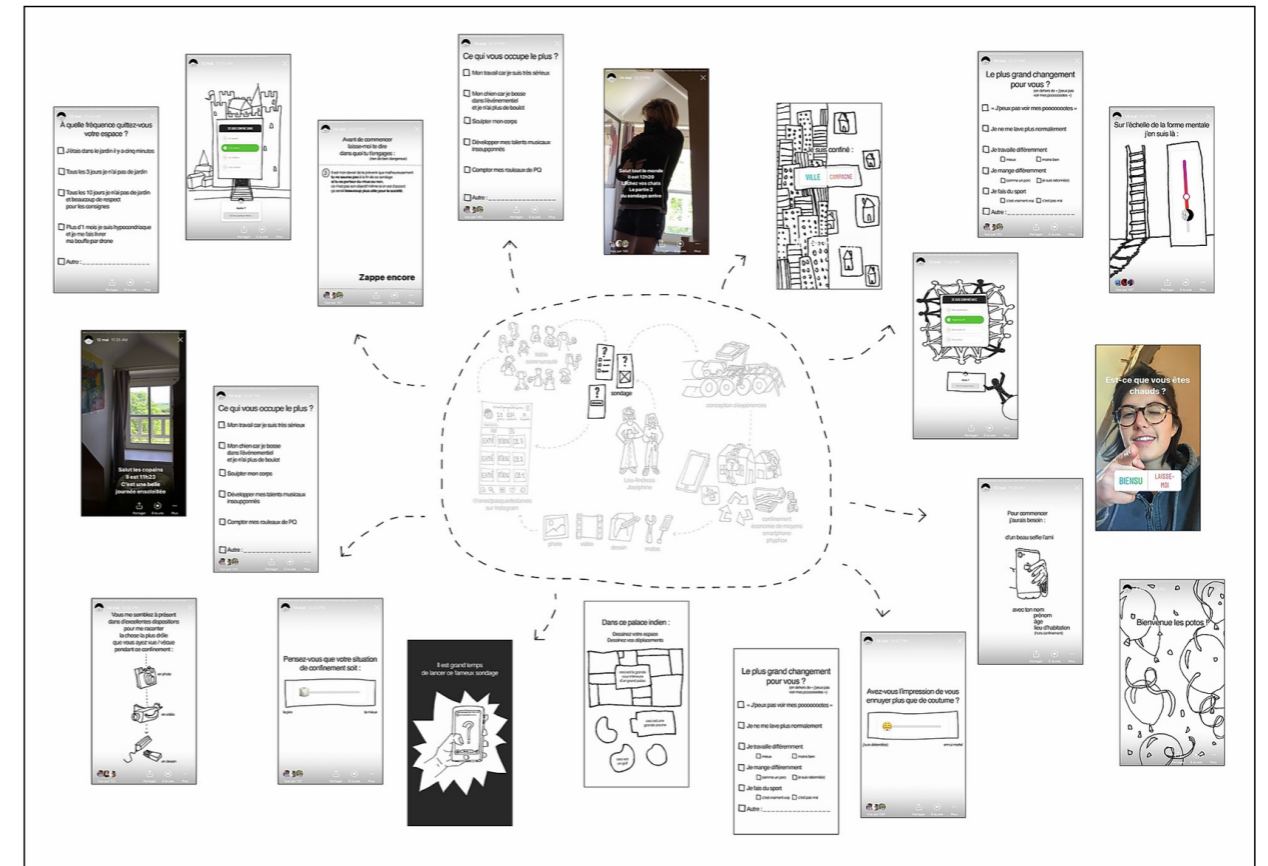

Étape 1/3 : le sondage interactif